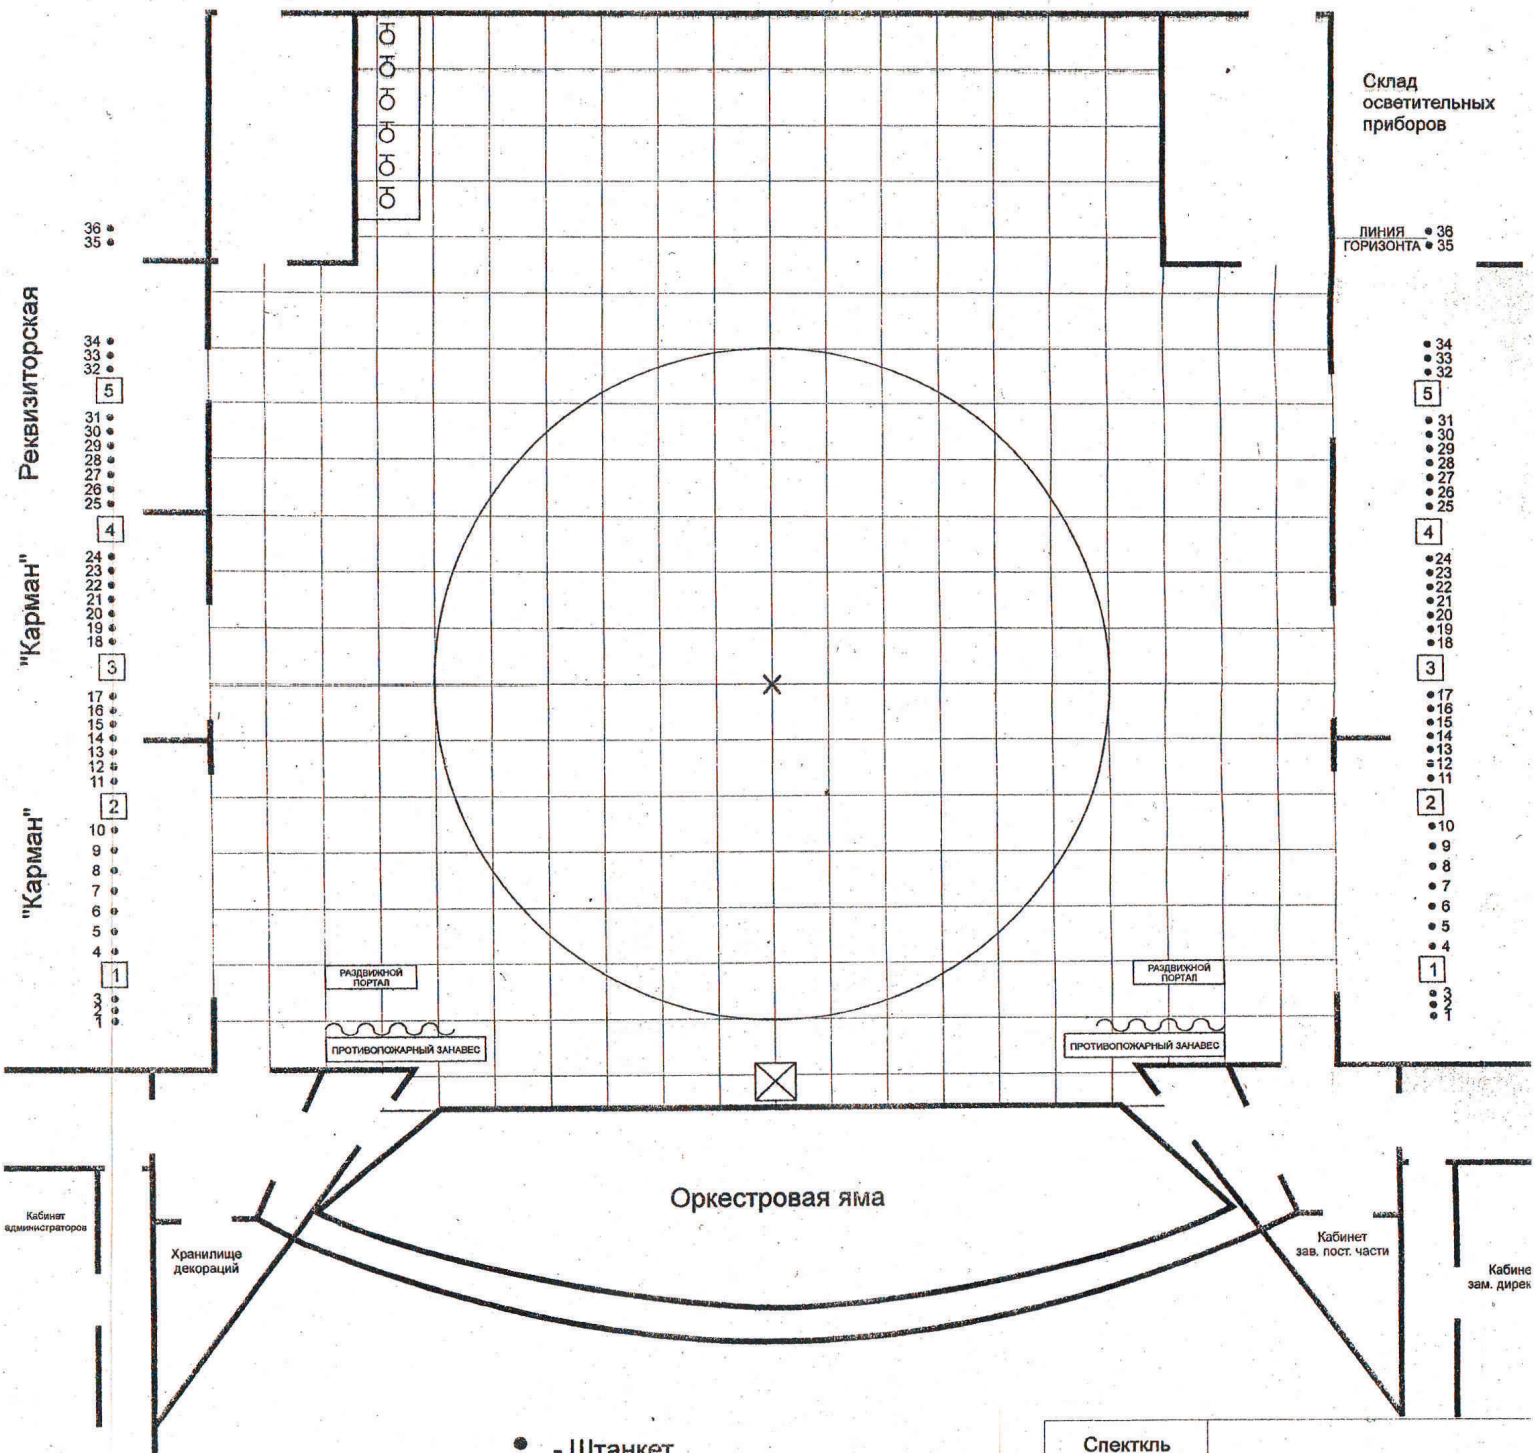

# План сцены ГТО и Б им. Суорун Омоллона Республики Саха (Якутия)

Количество механических штакетов 34 штук.

Количество ручных штакетов 6 штук.

Диаметр поворотного круга 12 м. (имеет 2 скорости)

- - Штакет
- - Софит
- ⊗ - Люк
- ⊖ - Штакет ручной
- ~~~~~ - Передний раздвижной занавес
- ▬ - Противопожарный занавес
- Карман - Помещение для хранения декораций
- Строительный портал 13x7 м.

# Боковой вид сцены ГТО и Б им. Суорун Омоллона Республики Саха (Якутия)

Спекткль	
Картина	
Режиссер-постановщик	
Художник постановщик	
Зав. пост. части	
Дата выпуска	Дата премьеры

Максимальная глубина 20 м.  
 Зеркало сцены 13x7 м.  
 Диаметр 12 м.  
 Высота до колосников 20 м.  
 Зрительный зал на 640 мест.