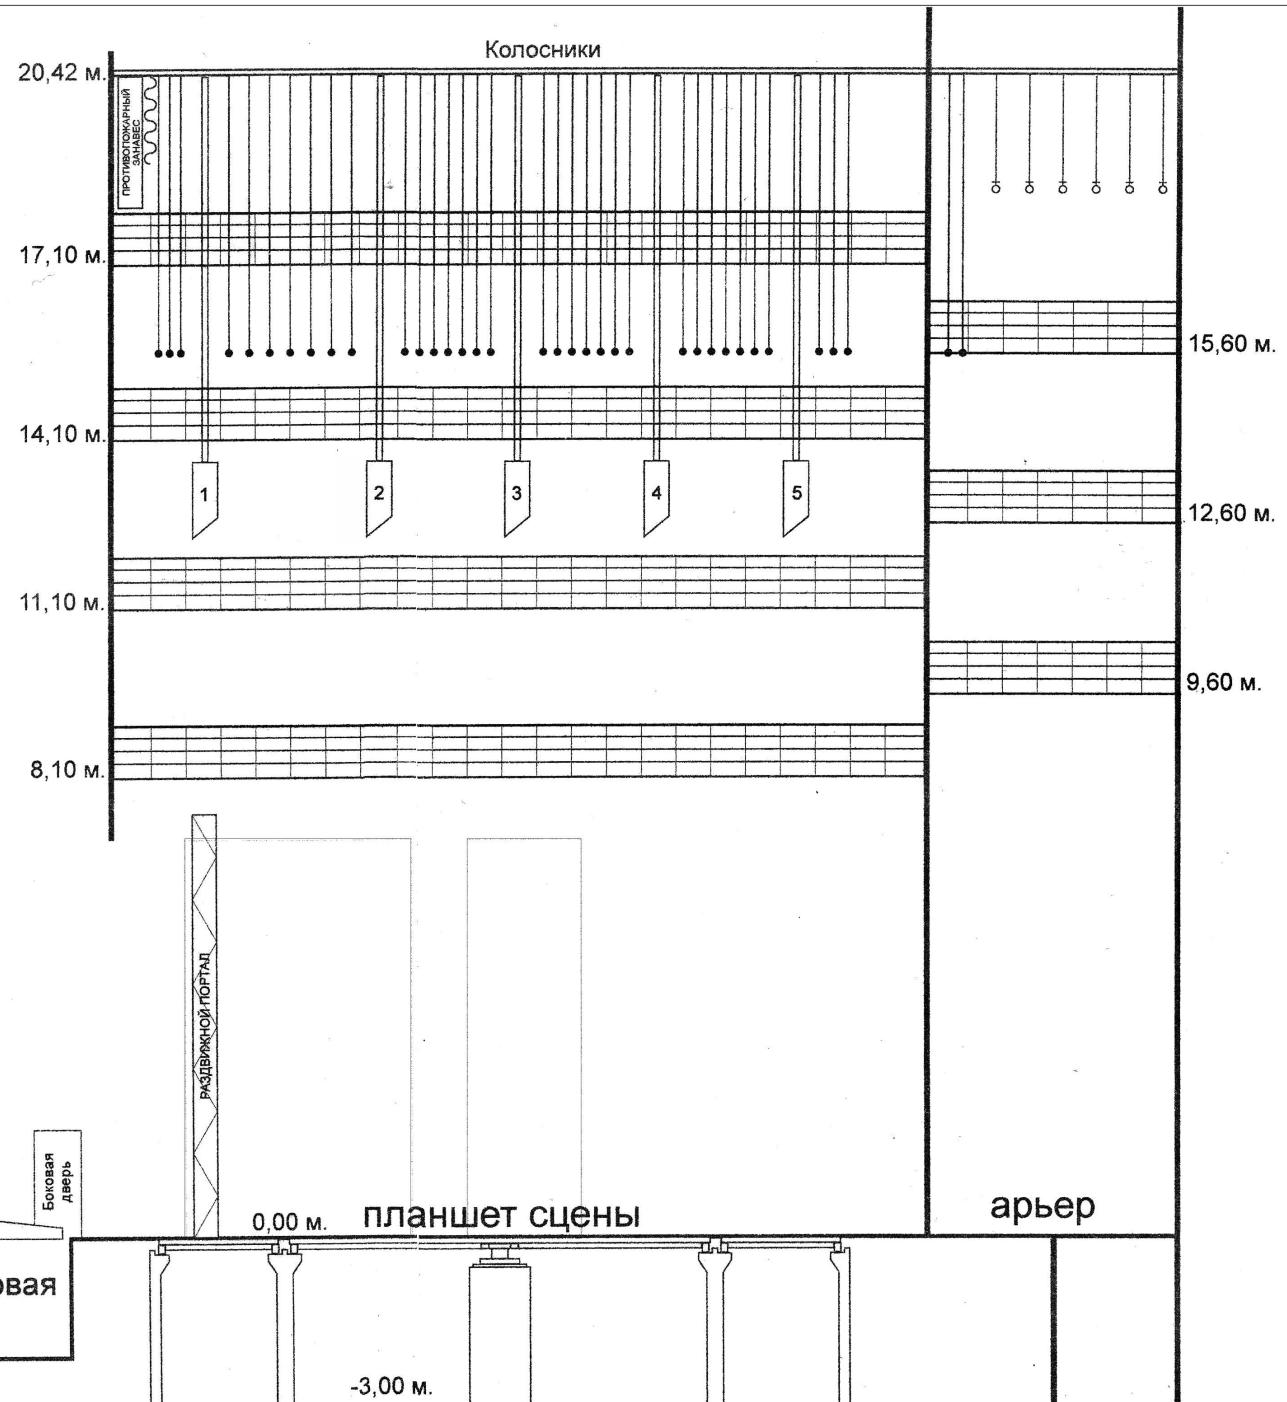

# План сцены ГТО и Б им. Суорун Омоллона Республики Саха (Якутия)

Количество механических штакетов 34 штук.

Количество ручных штакетов 6 штук.

Диаметр поворотного круга 12 м. (имеет 2 скорости)

- - Штакет
- - Софит
- ⊗ - Люк
- ⊖ - Штакет ручной
- ~~~~~ - Передний раздвижной занавес
- ▬ - Противопожарный занавес
- Карман - Помещение для хранения декораций
- Строительный портал 13x7 м.

# Боковой вид сцены ГТО и Б им. Суорун Омоллона Республики Саха (Якутия)

Спекткль	
Картина	
Режиссер-постановщик	
Художник постановщик	
Зав. пост. части	
Дата выпуска	Дата премьеры

Максимальная глубина 20 м.  
 Зеркало сцены 13x7 м.  
 Диаметр 12 м.  
 Высота до колосников 20 м.  
 Зрительный зал на 640 мест.